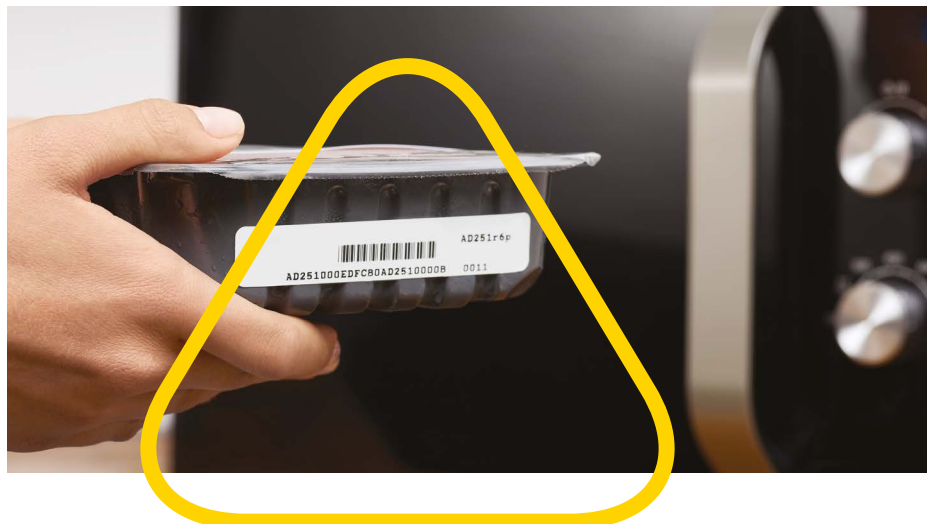

SmartFridge搭載の SmartChef

Sodexo社はパリに本社を置き、食品サービスや施設管理サービスを提供する最大手の多国籍企業です。2018年10月、Sodexo社はSmartFridgeを搭載した即席の食品コンセプト「SmartChef」を試験的に導入し、食品を常時利用できる便利さを提供しています。シンガポールを拠点とするエンジニアリングおよびテクノロジー企業CryoWerx社によって発明されたSmartFridgeは、温かい料理、ヘルシーなスナック、飲料など、すぐに口にできる製品を提供する、完全に自動化され

たセルフサービスの自動販売機です。RFIDにも対応しており、キャッシュレスを実現しています。

SmartFridge内の各商品には、RFIDラベルが取り付けられています。SmartChefアプリを使用し、機械固有のQRコードをスキャンするだけで、消費者は冷蔵庫のロックを解除し、欲しいものを取り出すことができます。ドアが閉まると、SmartFridgeはすぐに残りの製品を読み取り、消費者が選んだ製品を識別

することで、消費者が希望する支払い方法で自動的に課金します。このシステムは、利用者にとって便利なだけでなく、クライアントの人件費削減や食品廃棄物の削減、また在庫管理の改善にも役立ちます。正確なトラッキングやトレーシングにより、事業者は効率的に機械の補充・管理を行うことができます。さらに、賞味期限が近い製品の割引を冷蔵庫の表面にデジタル表示して、販売促進を行うこともできます。

課題

従来のアルミ部品を電子レンジで加熱すると、火花が発生したり、実際に炎が発生する可能性があるため、電子レンジで加熱する前に、食品からRFIDタグを取り外すよう、消費者向けに注意書きがされています。これは消費者の安全にとって非常に重要な注意事項にもかかわらず、見落とされがちです。チームは課題に直面していました。消費者の安全性を確保しつつ、RFIDとSmartFridgeを組み合わせたテクノロジーを活用するためにはどうすればよいのでしょうか？